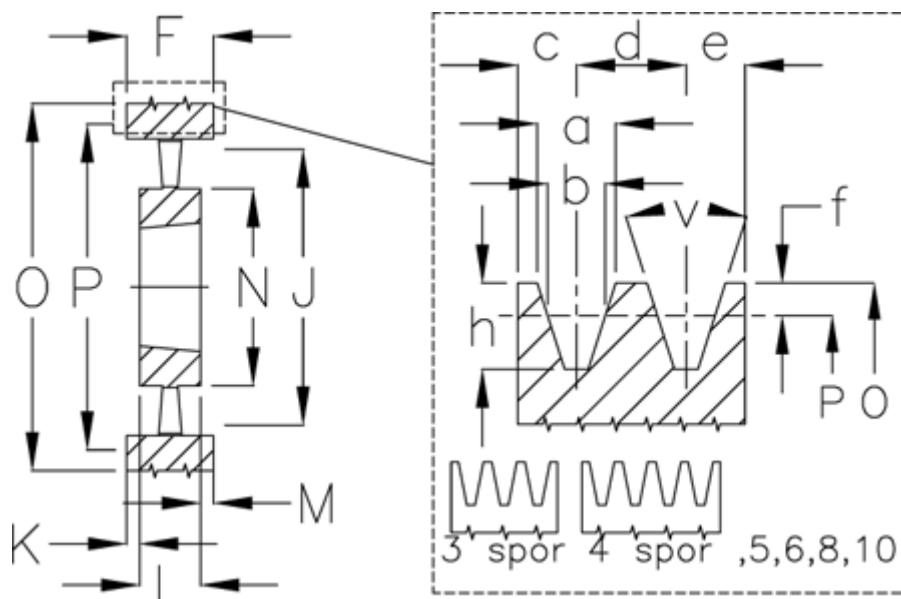

Varenummer: 604111063006
 Beskrivelse: Kileremsskive SPB 630/6 TL4040

Mål

a	= 16.3	F	= 120	O	= 637.0
Antal spór	= 6	For bøsning	= 4040	P	= 630
b	= 14.0	h	= 17.5	Type	= SPB
Bøsning ø max.	= 100	J	= 587	v	= 38 grader
c	= 12.5	K	= -		
d	= 19.0	L	= 102		
e	= 12.5	m	= 18		
f	= 3.5	N	= 210		